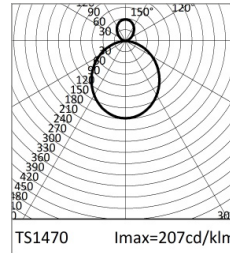

## Lineare LED-Leuchte für Deckenanbau- oder Pendelmontage

	4000K	H(m)	D(m)	Emax(lx)	
Ra90				106°	
Fixture Power	107W	1	2.66	2429	
Source Flux	11712lm	2	5.33	607	
Fixture Flux	7962lm	3	7.99	270	
Efficacy	74lm/W	4	10.65	152	
TS1470 Imax=207cd/klm	Imax	2429cd	5	13.32	97

**Farbe und Oberfläche:** Tiefschwarz

**Abmessungen:** L=1682mm

**Gewicht:** 6,1Kg

**Version:** LINEAR

**Schutzart:** IP20